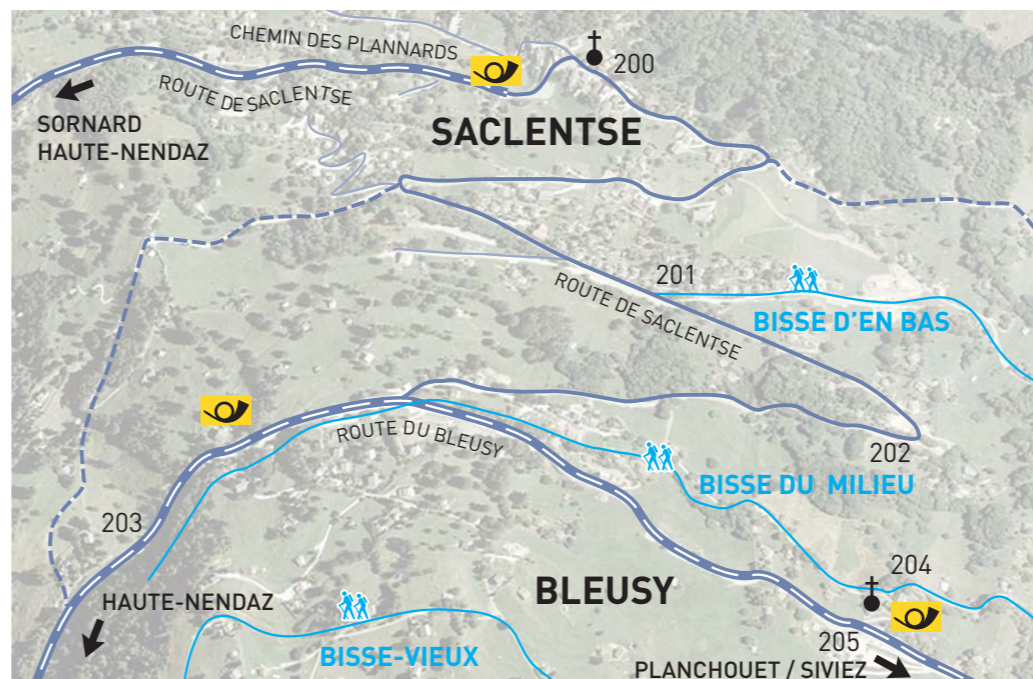

Montagne Magique	24	*G4
Neige Aventure	13	*E4
OnTheMountain	15	*E5
Optique des Montagnes	43	*E3
Premier Alpine Centre	26	*G4
Ski Service	20	*F4
The Outlet	45	*E3
Vaquin Sports & Loisirs	4	*E3

SERVICES

DIENSTLEISTUNGEN

Assurance AXA Winterthur	2	*E3
Assurance Mobilière	7	*D3
Bancassurances	7	*D3
Banque BCVs	4	*E3
Banque UBS	47	*E3
Banque Raiffeisen	3	*D3
Bornet Electricité	12	*E4
Centre forestier	172	*N5
DBA Services	9	*E4
Fiduciaire FDM	10	*E4
Garage de Nendaz	46	*E3
Garage d'ëntchÿé no	159	*B1
Groupe SEIC-TELEDIS	36	*F3
Martignoni Gérances	46	*E3
Menuiserie Lathion Frères	165	*C2
Menuiserie	166	*C4
Les Artisans du Bois		
Télésonic	12	*E4

SOINS

PFLEGE | HEALTH CARE

Au temps pour moi	46	*E3
Coiffure Les Arcades	47	*E3
Coiffure MJ,	12	*E4
esthétique et onglerie		
Coiffure Nendaz	126	*D3
Eurisame Sàrl	26	*G4
Institut de beauté	40	*E3
Elle d'Ange		
Naturopathie Nendessence	4	*E3
Ostéopathie	161	*C3
Roxane Délèze-Revaz		
Performance Beauté	46	*E3
Physiothérapie	46	*E3
Charles Venetz		

NUMÉROS D'URGENCE

NOTFALL | EMERGENCY

	N°
Urgences	144
Notruf | Emergency	
Police	117
Polizei | Police	
Médecin de garde	+41 900 144 033
Arzt | Doctor	
Dentiste de garde	+41 900 558 143
Zahnarzt | Dentist	
Objets trouvés	POLICE *D3
Fundbüro | Lost & Found	
www.objet-trouve.ch	

WWW.NENDAZ.CH

**BLEUSY
& SACLENTSE**

BED & BREAKFAST

Alpine Comfort	201
Chalet Bonvin	203
Chalet les Rindes	202

**HÉBERGEMENT COLLECTIF
GRUPPENUNTERKUNFT
GROUP ACCOMMODATION**

Chalet Rosablanché	204

RESTAURANTS

Café du Sapin Blanc	200
Le Bleusy	205

**LAVANTIER
& PLANCHOUET**

**AUBERGES
PENSIONEN | INNS**

Auberge Les Bisses	207
Gîte de Planchouet	206

RESTAURANTS

Café de Planchouet	206
Chez Edith	208
Les Bisses	207

SIVIEZ

**IMMEUBLES
GEBÄUDE | BUILDINGS**

Dents-Rousses	209
Résidence Mont-Fort	212
Résidence Rosablanché	211
Squash	X

**HÉBERGEMENTS COLLECTIFS
GRUPPENUNTERKÜNFTE
GROUP ACCOMMODATION**

Centre l'Igloo	211
Hôtel de Siviez	210
Les Louerettes	209

RESTAURANTS

Chez Caroline	211
Chez Odette	209
Les Bergers	209

**COMMERCES & SERVICES
GESCHÄFTE & DIENSTLEISTUNGEN
SHOPS & SERVICES**

Arc-en-Ciel	211
Ecole Suisse de ski	211
Gaby Sports	211
Interhome SA	211
Neige Aventure	211